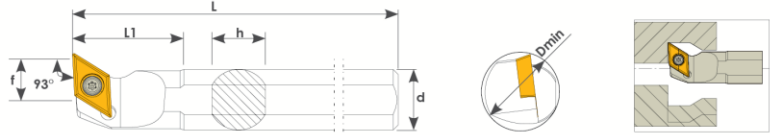

93° SDUCR

Sipariş Kodu Order Code Best.-Nr.	Stok/Stock/Lager	Ürün Kodu Product Code Produkt-Code	Ölçüler (mm) Dimensions(mm) Abmessungen (mm)						Kullanılan Uç Insert WSP	Sıkma Civatası Clamp Screw Torx-Schraube	Anahtar Torx Key Torx-Schlüssel
			Dmin	d	L	L1	f	h			
K120	●	S10J SDUCR 07	14	10	110	20	7	9	DC-- 0702	TC 060 M2,5x5,5	T8
K122	●	S12K SDUCR 07	17	12	125	24	9	11			
K123	●	S12Q SDUCR 07	17	12	180	24	9	11			
K124	●	S14-16Q SDUCR 07	20	16	180	40	10.5	15			
K126	●	S16Q SDUCR 07	21	16	180	27	11	15	DC--11T3	TC 067 M3,5x9	T15
K125	●	S14-16Q SDUCR 11	20	16	180	45	10.5	15			
K128	●	S16Q SDUCR 11	21	16	180	30	12,5	15			
K130	●	S20Q SDUCR 11	25	20	180	32	13	18			
K132	●	S25R SDUCR 11	32	25	200	40	17	23			
K134	●	S32T SDUCR 11	40	32	300	45	22	30			

93° SDUCL

Sipariş Kodu Order Code Best.-Nr.	Stok/Stock/Lager	Ürün Kodu Product Code Produkt-Code	Ölçüler (mm) Dimensions(mm) Abmessungen (mm)						Kullanılan Uç Insert WSP	Sıkma Civatası Clamp Screw Torx-Schraube	Anahtar Torx Key Torx-Schlüssel
			Dmin	d	L	L1	f	h			
K250	●	S10J SDUCL 07	14	10	110	20	7	9	DC-- 0702	TC 060 M2,5x5,5	T8
K252	●	S12K SDUCL 07	17	12	125	24	9	11			
K254	●	S14-16Q SDUCL 07	20	16	180	40	10.5	15			
K256	●	S16Q SDUCL 07	21	16	180	27	11	15			
K258	●	S16Q SDUCL 11	21	16	180	30	11	15	DC--11T3	TC 067 M3,5x9	T15
K260	●	S20Q SDUCL 11	25	20	180	32	13	18			
K262	●	S25R SDUCL 11	32	25	200	40	17	23			
K263	●	S32T SDUCL 11	40	32	300	45	22	30			