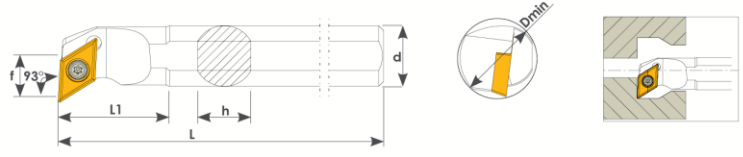

93° SDUCR

Sipariş Kodu Order Code Best.-Nr.	Stok/Stock/Lager	Ürün Kodu Product Code Produkt-Code	Ölçüler (mm) Dimensions(mm) Abmessungen (mm)						Kullanılan Uç Insert WSP	Sıkma Civatası Clamp Screw Torx-Schraube	Anahtar Torx Key Torx-Schlüssel
			Dmin	d	L	L1	f	h			
K120	●	S10J SDUCR 07	14	10	110	20	7	9	DC-- 0702	TC 060 M2,5x5,5	T8
K122	●	S12K SDUCR 07	17	12	125	24	9	11			
K123	●	S12Q SDUCR 07	17	12	180	24	9	11			
K124	●	S14-16Q SDUCR 07	20	16	180	40	10.5	15			
K126	●	S16Q SDUCR 07	21	16	180	27	11	15	DC--11T3	TC 067 M3,5x9	T15
K125	●	S14-16Q SDUCR 11	20	16	180	45	10.5	15			
K128	●	S16Q SDUCR 11	21	16	180	30	12,5	15			
K130	●	S20Q SDUCR 11	25	20	180	32	13	18			
K132	●	S25R SDUCR 11	32	25	200	40	17	23			
K134	●	S32T SDUCR 11	40	32	300	45	22	30			

93° SDUCL

Sipariş Kodu Order Code Best.-Nr.	Stok/Stock/Lager	Ürün Kodu Product Code Produkt-Code	Ölçüler (mm) Dimensions(mm) Abmessungen (mm)						Kullanılan Uç Insert WSP	Sıkma Civatası Clamp Screw Torx-Schraube	Anahtar Torx Key Torx-Schlüssel
			Dmin	d	L	L1	f	h			
K250	●	S10J SDUCL 07	14	10	110	20	7	9	DC-- 0702	TC 060 M2,5x5,5	T8
K252	●	S12K SDUCL 07	17	12	125	24	9	11			
K254	●	S14-16Q SDUCL 07	20	16	180	40	10.5	15			
K256	●	S16Q SDUCL 07	21	16	180	27	11	15			
K258	●	S16Q SDUCL 11	21	16	180	30	11	15	DC--11T3	TC 067 M3,5x9	T15
K260	●	S20Q SDUCL 11	25	20	180	32	13	18			
K262	●	S25R SDUCL 11	32	25	200	40	17	23			
K263	●	S32T SDUCL 11	40	32	300	45	22	30			