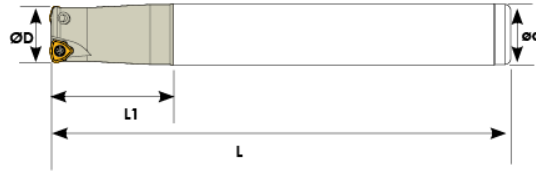

WNMX 09T3

Ölçüler (mm) Dimensions (mm) Abmessungen (mm)			WNMX 09T3	
D	I	S	d	s
9,52	6,8	3,97		

Sipariş Kodu Order Code Best.-Nr.	Stok/Stock/Lager	Ürün Kodu Product Code Produkt-Code	Ölçüler (mm) Dimensions (mm) Abmessungen (mm)					Kullanılan Uç Insert WSP	Sıkma Cıvatası Clamp Screw Torx-Schraube	Anahtar Torx Key Torx-Schlüssel
			ØD	Z	L	ød	L1			
S802	●	D25 d25 Z02 L150 WN--09	25	2	150	25	60	WNMX 09T3 KRLY	TC065 M3x7	T8
S804	●	D30 d25 Z03 L150 WN--09	30	3	150	25	60			