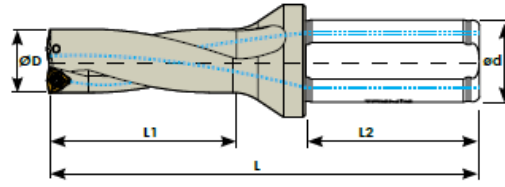

D3 WCMX

Sipariş Kodu Order Code Best.-Nr.	Stok/Stock/Lager	Ürün Kodu Product Code Produkt-Code	Ölçüler (mm) Dimensions (mm) Abmessungen (mm)						Kullanılan Uç Insert WSP	Sıkma Cıvatası Clamp Screw Torx-Schraube	Anahtar Torx Key Torx-Schlüssel
			ØD	ød	d1	L	L1	L2			
U143	●	16 D3 WCMX 03	16	25	34	124	48	WCMX 0302 KRLY	TC060 M2.5x5.5	T8	
U143-1	●	16,5 D3 WCMX 03	16,5	25	34	124	48				
U144	●	17 D3 WCMX 03	17	25	34	127	51				
U145	●	17,5 D3 WCMX 03	17,5	25	34	127	51				
U146	●	18 D3 WCMX 03	18	25	34	131	54				
U147	●	18,5 D3 WCMX 03	18,5	25	34	131	54				
U148	●	19 D3 WCMX 03	19	25	34	134	57				
U149	●	19,5 D3 WCMX 03	19,5	25	34	134	57				
U150	●	20 D3 WCMX 04	20	25	34	139	60				WCMX 0402 KRLY
U151	●	20,5 D3 WCMX 04	20,5	25	34	139	60				
U152	●	21 D3 WCMX 04	21	25	34	142	63				
U153	●	21,5 D3 WCMX 04	21,5	25	34	142	63				
U154	●	22 D3 WCMX 04	22	25	34	145	66				
U155	●	22,5 D3 WCMX 04	22,5	25	34	145	66				
U156	●	23 D3 WCMX 04	23	25	34	150	69				
U157	●	23,5 D3 WCMX 04	23,5	25	34	150	69				
U158	●	24 D3 WCMX 05	24	25	34	154	72	WCMX 0503 KRLY			
U159	●	24,5 D3 WCMX 05	24,5	25	34	154	72				
U160	●	25 D3 WCMX 05	25	25	34	158	75				
U161	●	25,5 D3 WCMX 05	25,5	25	34	158	75				
U162	●	26 D3 WCMX 05	26	25	34	161	78				
U163	●	26,5 D3 WCMX 05	26,5	25	34	161	78				
U164	●	27 D3 WCMX 05	27	25	34	164	81				
U165	●	27,5 D3 WCMX 05	27,5	25	34	164	81				
U166	●	28 D3 WCMX 05	28	25	39	168	84				
U167	●	28,5 D3 WCMX 05	28,5	25	39	168	84				
U168	●	29 D3 WCMX 05	29	25	39	171	87				
U169	●	29,5 D3 WCMX 05	29,5	25	39	171	87				

KRLY ucuna uygundur. / Compatible with KRLY insert. / Kompatibel für KRLY WP