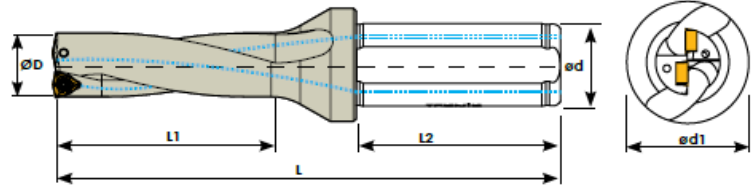

D5 WCMX

Sipariş Kodu Order Code Best.-Nr.	Stok/Stock/Lager	Ürün Kodu Product Code Produkt-Code	Ölçüler (mm) Dimensions(mm) Abmessungen (mm)						Kullanılan Uç Insert WSP	Sıkma Civatası Clamp Screw Torx-Schraube	Anahtar Torx Key Torx-Schlüssel
			$\varnothing D$	$\varnothing d$	$d1$	L	L1	L2			
U776	○	16 D5 WCMX 03	16	25	34	156	80	56	WCMX 0302 KRLY	TC060 M2,5x5,5	T8
U777	○	17 D5 WCMX 03	17	25	34	161	85	56			
U778	○	18 D5 WCMX 03	18	25	34	167	90	56			
U779	○	19 D5 WCMX 03	19	25	34	172	95	56	WCMX 0402 KRLY	TC065 M3x7	T8
U780	○	20 D5 WCMX 04	20	25	34	179	100	56			
U781	○	21 D5 WCMX 04	21	25	34	184	105	56			
U782	○	22 D5 WCMX 04	22	25	34	190	110	56	WCMX 0503 KRLY	TC067 M3,5x9	T15
U783	○	23 D5 WCMX 04	23	25	34	196	115	56			
U784	○	24 D5 WCMX 05	24	25	34	202	120	56			
U785	○	25 D5 WCMX 05	25	25	34	208	125	56	WCMX 06T3 KRLY	TC067 M3,5x9	T15
U786	○	26 D5 WCMX 05	26	25	34	213	130	56			
U787	○	27 D5 WCMX 05	27	25	34	218	135	56			
U788	○	28 D5 WCMX 05	28	25	39	224	140	56	WCMX 06T3 KRLY	TC067 M3,5x9	T15
U789	○	29 D5 WCMX 05	29	25	39	229	145	56			
U790	○	30 D5 WCMX 06	30	32	44	241	150	58			
U791	○	31 D5 WCMX 06	31	32	44	216	155	58	WCMX 06T3 KRLY	TC067 M3,5x9	T15
U792	○	32 D5 WCMX 06	32	32	44	252	160	58			
U793	○	33 D5 WCMX 06	33	32	44	258	165	58			
U794	○	34 D5 WCMX 06	34	32	44	263	170	58	WCMX 06T3 KRLY	TC067 M3,5x9	T15
U795	○	35 D5 WCMX 06	35	32	44	269	175	58			
U796	○	36 D5 WCMX 06	36	32	44	275	180	58			
U797	○	37 D5 WCMX 06	37	32	44	281	185	58	WCMX 06T3 KRLY	TC067 M3,5x9	T15
U798	○	38 D5 WCMX 06	38	32	44	287	190	58			
U799	○	39 D5 WCMX 06	39	32	44	292	195	58			
U800	○	40 D5 WCMX 06	40	32	44	298	200	58	WCMX 06T3 KRLY	TC067 M3,5x9	T15

KRLY ucuna uygundur. / Compatible with KRLY insert. / Kompatible für KRLY WP