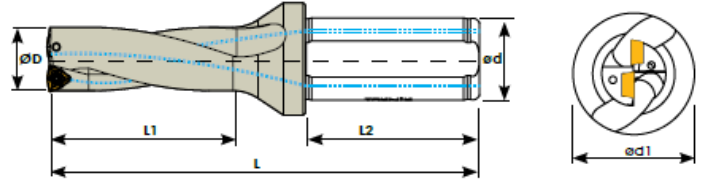

D3 WCMX

Sipariş Kodu Order Code Best.-Nr.	Stok/Stock/Lager	Ürün Kodu Product Code Produkt-Code	Ölçüler (mm) Dimensions(mm) Abmessungen (mm)							Kullanılan Uç Insert WSP	Sıkma Cıvatası Clamp Screw Torx-Schraube	Anahtar Torx Key Torx-Schlüssel
			ØD	ed	d1	L	L1	L2				
U170	●	30 D3 WCMX 06	30	32	44	181	90	58	WCMX 06T3 KRLY	TC067 M3,5x9	T15	
U171	●	30,5 D3 WCMX 06	30,5	32	44	181	90	58				
U172	●	31 D3 WCMX 06	31	32	44	185	93	58				
U174	●	32 D3 WCMX 06	32	32	44	188	96	58				
U176	●	33 D3 WCMX 06	33	32	44	192	99	58				
U178	●	34 D3 WCMX 06	34	32	44	195	102	58				
U179	●	35 D3 WCMX 06	35	32	44	199	105	58				
U180	●	36 D3 WCMX 06	36	32	44	203	108	58				
U181	●	37 D3 WCMX 06	37	32	44	207	111	58				
U182	●	38 D3 WCMX 06	38	32	44	211	114	58				
U183	●	39 D3 WCMX 06	39	32	44	214	117	58				
U184	●	40 D3 WCMX 06	40	32	44	218	120	58				
U186	●	41 D3 WCMX 06	41	32	49	232	123	58				
U188	●	42 D3 WCMX 06	42	32	49	235	126	58				
U190	●	43 D3 WCMX 06	43	32	54	239	129	58				
U192	●	44 D3 WCMX 06	44	32	54	242	132	58				
U194	●	45 D3 WCMX 06	45	40	59	247	135	68				
U196	●	46 D3 WCMX 08	46	40	59	251	138	68				
U198	●	47 D3 WCMX 08	47	40	59	254	141	68				
U200	●	48 D3 WCMX 08	48	40	59	258	144	68				
U201	●	49 D3 WCMX 08	49	40	59	261	147	68				
U202	●	50 D3 WCMX 08	50	40	59	265	150	68				
U203	●	51 D3 WCMX 08	51	40	59	268	153	68				
U205	●	52 D3 WCMX 08	52	40	59	271	156	68				
U207	●	53 D3 WCMX 08	53	40	59	274	159	68				
U209	●	54 D3 WCMX 08	54	40	59	277	162	68				
U211	●	55 D3 WCMX 08	55	40	59	280	165	68				
									WCMX 0804 KRLY	TC068 M3,5x11		

KRLY ucuna uygundur. / Compatible with KRLY insert. / Kompatible für KRLY WP