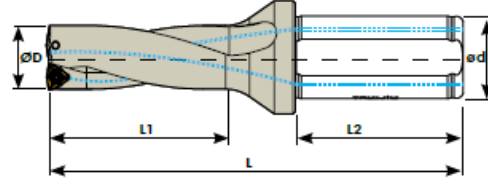

## D2 WCMX

Sipariş Kodu Order Code Best.-Nr.	Stok/Stock/Lager	Ürün Kodu Product Code Produkt-Code	Ölçüler (mm) Dimensions(mm) Abmessungen (mm)						Kullanılan Uç Insert WSP	Sıkma Civatası Clamp Screw Torx-Schraube	Anahtar Torx Key Torx-Schlüssel
			ØD	ød	d1	L	L1	L2			
U104	●	16 D2 WCMX 03	16	25	34	108	32	56	WCMX 0302 KRLY	TC060 M2,5x5,5	T8
U105	●	17 D2 WCMX 03	17	25	34	110	34	56			
U106	●	18 D2 WCMX 03	18	25	34	113	36	56			
U107	●	19 D2 WCMX 03	19	25	34	115	38	56	WCMX 0402 KRLY	TC065 M3x7	T8
U108	●	20 D2 WCMX 04	20	25	34	119	40	56			
U110	●	21 D2 WCMX 04	21	25	34	121	42	56			
U112	●	22 D2 WCMX 04	22	25	34	123	44	56	WCMX 0503 KRLY	TC067 M3,5x9	T15
U114	●	23 D2 WCMX 04	23	25	34	127	46	56			
U116	●	24 D2 WCMX 05	24	25	34	130	48	56			
U118	●	25 D2 WCMX 05	25	25	34	133	50	56	WCMX 06T3 KRLY	TC067 M3,5x9	T15
U120	●	26 D2 WCMX 05	26	25	34	135	52	56			
U122	●	27 D2 WCMX 05	27	25	34	137	54	56			
U124	●	28 D2 WCMX 05	28	25	39	140	56	56	WCMX 06T3 KRLY	TC067 M3,5x9	T15
U126	●	29 D2 WCMX 05	29	25	39	142	58	56			
U128	●	30 D2 WCMX 06	30	32	44	151	60	58			
U130	●	31 D2 WCMX 06	31	32	44	154	62	58	WCMX 06T3 KRLY	TC067 M3,5x9	T15
U132	●	32 D2 WCMX 06	32	32	44	156	64	58			
U134	●	33 D2 WCMX 06	33	32	44	159	66	58			
U136	●	34 D2 WCMX 06	34	32	44	161	68	58	WCMX 06T3 KRLY	TC067 M3,5x9	T15
U137	●	35 D2 WCMX 06	35	32	44	164	70	58			
U138	●	36 D2 WCMX 06	36	32	44	167	72	58			
U139	●	37 D2 WCMX 06	37	32	44	170	74	58	WCMX 06T3 KRLY	TC067 M3,5x9	T15
U140	●	38 D2 WCMX 06	38	32	44	173	76	58			
U141	●	39 D2 WCMX 06	39	32	44	175	78	58			
U142	●	40 D2 WCMX 06	40	32	44	178	80	58	WCMX 06T3 KRLY	TC067 M3,5x9	T15