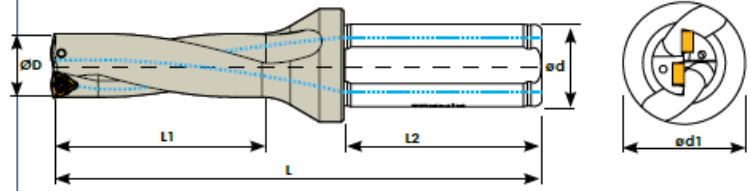

D4 WCMX

Sipariş Kodu Order Code Best.-Nr.	Stok/Stock/Lager	Ürün Kodu Product Code Produkt-Code	Ölçüler (mm) Dimensions(mm) Abmessungen (mm)						Kullanılan Uç Insert WSP	Sıkma Cıvatası Clamp Screw Torx-Schraube	Anahtar Torx Key Torx-Schlüssel
			ØD	ød	d1	L	L1	L2			
U600	●	16 D4 WCMX 03	16	25	34	140	64	56	WCMX 0302 KRLY	TC060 M2,5x5,5	T8
U602	●	17 D4 WCMX 03	17	25	34	144	68	56			
U604	●	18 D4 WCMX 03	18	25	34	149	72	56	WCMX 0402 KRLY	TC060 M2,5x5,5	T8
U606	●	19 D4 WCMX 03	19	25	34	153	76	56			
U608	●	20 D4 WCMX 04	20	25	34	159	80	56	WCMX 0503 KRLY	TC065 M3x7	T15
U610	●	21 D4 WCMX 04	21	25	34	163	84	56			
U612	●	22 D4 WCMX 04	22	25	34	167	88	56	WCMX 06T3 KRLY	TC067 M3,5x9	T15
U614	●	23 D4 WCMX 04	23	25	34	173	92	56			
U616	●	24 D4 WCMX 05	24	25	34	178	96	56	WCMX 06T3 KRLY	TC067 M3,5x9	T15
U618	●	25 D4 WCMX 05	25	25	34	183	100	56			
U620	●	26 D4 WCMX 05	26	25	34	187	104	56	WCMX 06T3 KRLY	TC067 M3,5x9	T15
U622	●	27 D4 WCMX 05	27	25	34	191	108	56			
U624	●	28 D4 WCMX 05	28	25	39	196	112	56	WCMX 06T3 KRLY	TC067 M3,5x9	T15
U626	●	29 D4 WCMX 05	29	25	39	200	116	56			
U628	●	30 D4 WCMX 06	30	32	44	211	120	58	WCMX 06T3 KRLY	TC067 M3,5x9	T15
U631	●	31 D4 WCMX 06	31	32	44	216	124	58			
U632	●	32 D4 WCMX 06	32	32	44	220	128	58	WCMX 06T3 KRLY	TC067 M3,5x9	T15
U633	●	33 D4 WCMX 06	33	32	44	225	132	58			
U634	●	34 D4 WCMX 06	34	32	44	229	136	58	WCMX 06T3 KRLY	TC067 M3,5x9	T15
U635	●	35 D4 WCMX 06	35	32	44	234	140	58			
U636	●	36 D4 WCMX 06	36	32	44	239	144	58	WCMX 06T3 KRLY	TC067 M3,5x9	T15
U637	●	37 D4 WCMX 06	37	32	44	244	148	58			
U638	●	38 D4 WCMX 06	38	32	44	249	152	58	WCMX 06T3 KRLY	TC067 M3,5x9	T15
U639	●	39 D4 WCMX 06	39	32	44	253	156	58			
U640	●	40 D4 WCMX 06	40	32	44	258	160	58	WCMX 06T3 KRLY	TC067 M3,5x9	T15

KRLY ucuna uygundur. / Compatible with KRLY insert. / Kompatible für KRLY WP