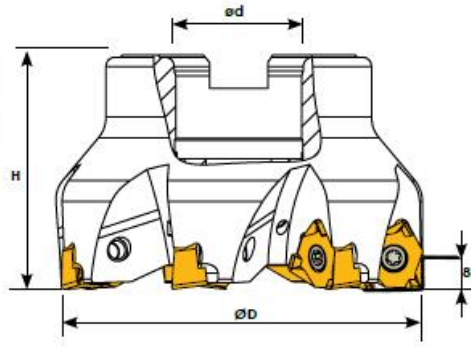

90° XNEX 0806

Ölçüler (mm) Dimensions(mm) Abmessungen (mm)			XNEX 0806	
d	l	s		
12,48	8	6,47		

Sipariş Kodu Order Code Best.-Nr.	Stok/Stock/Lager	Ürün Kodu Product Code Produkt-Code	Ölçüler (mm) Dimensions(mm) Abmessungen (mm)				Kullanılan Uç Insert WSP	Sıkma Cıvatası Clamp Screw Torx-Schraube	Anahtar Torx Key Torx-Schlüssel
			ØD	ød	Z	H			
T840	●	D050 d22 Z04 XN--08	50	22	4	45	XNEX 0806 SCO	TC076 M4x12,5	T15
T842	●	D063 d22 Z06 XN--08	63	22	6	45			
T844	●	D080 d27 Z07 XN--08	80	27	7	50			
T846	●	D100 d32 Z07 XN--08	100	32	7	52			
T848	●	D125 d40 Z10 XN--08	125	40	10	60			
T850	●	D160 d40 Z12 XN--08	160	40	12	63			
T851	●	D200 d60 Z14 XN--08	200	60	14	63			

SCO ucuna uygundur. / Compatible with SCO insert. / Kompatibel für SCO WP