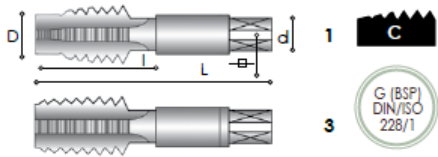

G 555
INOX

NEW
G555

D		L	l	d		CODE	HSS-E 5555..... €
G 1/8-28	8,8	63	18	7	5,500108	60,21
G 1/4-19	11,8	70	22	11	900104	78,17
G 3/8-19	15,25	70	22	12	900308	97,16
G 1/2-14	19	80	22	16	1200102	126,14