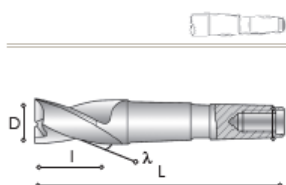

FRESE CILINDRICHE A DUE TAGLIANTI PER CAVE TWO FLUTE SLOT MILLS LANGLOCHFRÄSER MIT ZWEI SCHNEIDEN FRAISES CYLINDRIQUES A DEUX DENTS A RAINURER FRESAS CILINDRICAS DE DOS LABIOS PARA CHAVETEROS

CM 31

30°

CM31