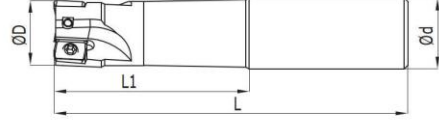

► ADMX 11T3 PRMT

Kesici Uç Uyumluluğu Insert Suitability	Stok Stock
PRMT ADMX 11T3	
ST ADMX 11 001 PRMT	✓
ST ADMX 11 002 PRMT	✓
ST ADMX 11 003 PRMT	✓
ST ADMX 11 004 PRMT	✓
ST ADMX 11 005 PRMT	✓

Inter Cooland	D	Z	H	L	d
x	12	1	40	120	12
x	16	2	50	150	16
x	20	3	50	150	20
x	25	3	70	200	25
x	32	4	75	200	32

Uç Insert	Vida Screw	Anahtar Torx Key
ADMX 11T3..	M2,5X5	T08
	M2,5X6	
	M2,5X7	