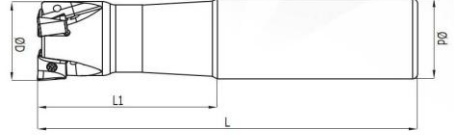

► ANKX 1205 ISCR

Kesici Uç Uyumluluğu Insert Suitability	Stok Stock
ISCR ANKX 1205	
ST ANKX 12 001 ISCR	✓
ST ANKX 12 002 ISCR	✓
ST ANKX 12 003 ISCR	✓
ST ANKX 12 004 ISCR	✓
ST ANKX 12 005 ISCR	✓
ST ANKX 12 006 ISCR	✓
ST ANKX 12 007 ISCR	✓

Inter Cooland	D	Z	L1	L	d
✓	30	2	35	120	25
✓	30	2	35	150	25
✓	30	3	35	120	25
✓	35	3	32	110	32
✓	35	3	32	120	32
✓	35	3	32	150	32
✓	30	3	32	110	30

Uç Insert	Vida Screw	Anahtar Torx Key
ANKX 1205..	M4X11	T15