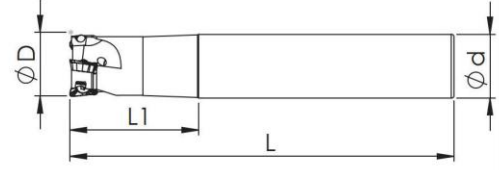

► TPKT 1003 ISCR

Kesici Uç Uyumluluğu Insert Suitability		Stok Stock									
ISCR TPKT 1003			Inter Cooland	D	Z	L1	L	d	Uç Insert	Vida Screw	Anahtar Torx Key
ST	TPKT 10 001 ISCR	✓	✓	25	3	40	120	25	TPKT 1003	M3,5X8	T15
ST	TPKT 10 002 ISCR	✓	✓	25	3	50	150	25			
ST	TPKT 10 003 ISCR	✓	✓	32	4	40	130	32			
ST	TPKT 10 004 ISCR	✓	✓	32	4	50	150	32			
ST	TPKT 10 005 ISCR	✓	✓	40	5	35	130	32			
ST	TPKT 10 006 ISCR	✓	✓	40	5	35	150	32			