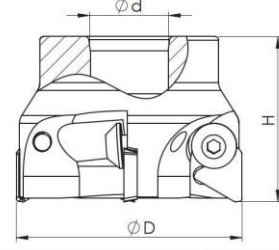

► 90° TPKN 16 ISO

ISO TPKN 1603	Kesici Uç Uyumluluğu Insert Suitability	Stok Stock
TK TPKN 16 001 ISO	✓	x
TK TPKN 16 002 ISO	✓	x
TK TPKN 16 003 ISO	✓	x
TK TPKN 16 004 ISO	✓	x

Inter Cooland	D	Z	H	d
x	50	3	41	22
x	63	4	48	22
x	80	5	52	32
x	100	6	52	32

Uç Insert	Vida Screw	Anahtar Allen Key
TPKN 16	M6X0,75	A4