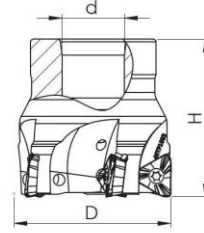

► 90° TPKT 1003 ISCR

Kesici Uç Uyumluluğu Insert Suitability	Stok Stock
ISCR TPKT 1003	
TK TPKT 10 001 ISCR	✓
TK TPKT 10 002 ISCR	✓
TK TPKT 10 003 ISCR	✓

Inter Cooland	D	Z	H	d
✓	40	5	40	16
✓	50	6	40	22
✓	63	7	40	22

Uç Insert	Vida Screw	Anahtar Torx Key
TPKT 1003	M3X8	T10