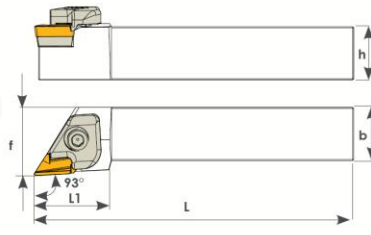

## 93° CKJNR

Sipariş Kodu Order Code Best.-Nr.	Stok/Stock/Lager	Ürün Kodu Product Code Produkt-Code	Ölçüler (mm) Dimensions(mm) Abmessungen (mm)					Kullanılan Uç Insert WSP	Baskı Civatası Locking Screw Verriegelungs Schraube	Altık Shim U-Platte	Altık Civatası Shim Screw U-Platte Schraube	Baskı Kepi Clamp Spann pratze	Yay Spring Feder	Pul Stamp U-Scheibe	Anahtar Allen Key Inbuss- Schlüssel
			L	L1	h	f	b								
RD018	●	CKJNR 2020 K16	125	32	20	26,5	20	KNUX 1604	TC 044 M6	TA 048	TC 036 M3x10	BK 030	BY 042	BSP 030	4 Allen
RD014	●	CKJNR 2525 M16	150	35	25	30	25								
RD013	●	CKJNR 3232 P16	170	35	32	40	32								

## 93° CKUNR

Sipariş Kodu Order Code Best.-Nr.	Stok/Stock/Lager	Ürün Kodu Product Code Produkt-Code	Ölçüler (mm) Dimensions(mm) Abmessungen (mm)							Kullanılan Uç Insert WSP	Baskı Civatası Locking Screw Verriegelungs Schraube	Altık Shim U-Platte	Altık Civatası Shim Screw U-Platte Schraube	Baskı Kepi Clamp Spann pratze	Yay Spring Feder	Pul Stamp U-Scheibe	Anahtar Allen Key Inbuss-Schlüssel
			Dmin	d	L	L1	f	h									
RK750	●	S25T CKUNR 16	32	25	300	52	20	23	KNUX 1604	TC 044 M6	TA 048	TC 036 M3x10	BK 030	BY 042	BSP 030	4 Allen	
RK754	●	S32U CKUNR 16	40	32	350	52	21	30									
RK756	●	S40V CKUNR 16	50	40	400	55	26	38									
RK758	●	S45V CKUNR 16	54	45	400	60	29	43									
RK760	●	S50W CKUNR 16	63	50	450	60	35	47									