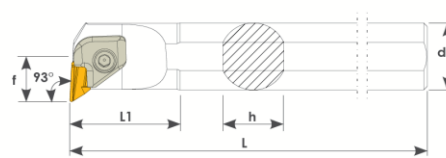

## 93° CKJNR

Sipariş Kodu Order Code Best.-Nr.	Stok/Stock/Lager	Ürün Kodu Product Code Produkt-Code	Ölçüler (mm) Dimensions(mm) Abmessungen (mm)					Kullanılan Uç Insert WSP	Baskı Civatası Locking Screw Verriegelungs Schraube	Altık Shim U-Platte	Altık Civatası Shim Screw U-Platte Schraube	Baskı Kepi Clamp Spann pratze	Yay Spring Feder	Pul Stamp U-Scheibe	Anahtar Allen Key Inbuss- Schlüssel
			L	L1	h	f	b								
RD018	●	CKJNR 2020 K16	125	32	20	26,5	20	KNUX 1604	TC 044 M6	TA 048	TC 036 M3x10	BK 030	BY 042	BSP 030	4 Allen
RD014	●	CKJNR 2525 M16	150	35	25	30	25								
RD013	●	CKJNR 3232 P16	170	35	32	40	32								

## 93° CKUNR

Sipariş Kodu Order Code Best.-Nr.	Stok/Stock/Lager	Ürün Kodu Product Code Produkt-Code	Ölçüler (mm) Dimensions(mm) Abmessungen (mm)							Kullanılan Uç Insert WSP	Baskı Civatası Locking Screw Verriegelungs Schraube	Altık Shim U-Platte	Altık Civatası Shim Screw U-Platte Schraube	Baskı Kepi Clamp Spann pratze	Yay Spring Feder	Pul Stamp U-Scheibe	Anahtar Allen Key Inbuss-Schlüssel
			Dmin	d	L	L1	f	h									
RK750	●	S25T CKUNR 16	32	25	300	52	20	23	KNUX 1604	TC 044 M6	TA 048	TC 036 M3x10	BK 030	BY 042	BSP 030	4 Allen	
RK754	●	S32U CKUNR 16	40	32	350	52	21	30									
RK756	●	S40V CKUNR 16	50	40	400	55	26	38									
RK758	●	S45V CKUNR 16	54	45	400	60	29	43									
RK760	●	S50W CKUNR 16	63	50	450	60	35	47									