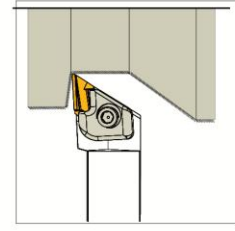

## 93° CKJNR

Sipariş Kodu Order Code Best.-Nr.	Stok/Stock/Lager	Ürün Kodu Product Code Produkt-Code	Ölçüler (mm) Dimensions(mm) Abmessungen (mm)					Kullanılan Uç Insert WSP	Baskı Civatası Locking Screw Verriegelungs Schraube	Altık Shim U-Platte	Altık Civatası Shim Screw U-Platte Schraube	Baskı Kepi Clamp Spann pratze	Yay Spring Feder	Pul Stamp U-Scheibe	Anahtar Allen Key Inbuss- Schlüssel
			L	L1	h	f	b								
RD018	●	CKJNR 2020 K16	125	32	20	26,5	20	KNUX 1604	TC 044 M6	TA 048	TC 036 M3x10	BK 030	BY 042	BSP 030	4 Allen
RD014	●	CKJNR 2525 M16	150	35	25	30	25								
RD013	●	CKJNR 3232 P16	170	35	32	40	32								

## 93° CKUNR

Sipariş Kodu Order Code Best.-Nr.	Stok/Stock/Lager	Ürün Kodu Product Code Produkt-Code	Ölçüler (mm) Dimensions(mm) Abmessungen (mm)							Kullanılan Uç Insert WSP	Baskı Civatası Locking Screw Verriegelungs Schraube	Altık Shim U-Platte	Altık Civatası Shim Screw U-Platte Schraube	Baskı Kepi Clamp Spann pratze	Yay Spring Feder	Pul Stamp U-Scheibe	Anahtar Allen Key Inbuss-Schlüssel
			Dmin	d	L	L1	f	h									
RK750	●	S25T CKUNR 16	32	25	300	52	20	23	KNUX 1604	TC 044 M6	TA 048	TC 036 M3x10	BK 030	BY 042	BSP 030	4 Allen	
RK754	●	S32U CKUNR 16	40	32	350	52	21	30									
RK756	●	S40V CKUNR 16	50	40	400	55	26	38									
RK758	●	S45V CKUNR 16	54	45	400	60	29	43									
RK760	●	S50W CKUNR 16	63	50	450	60	35	47									